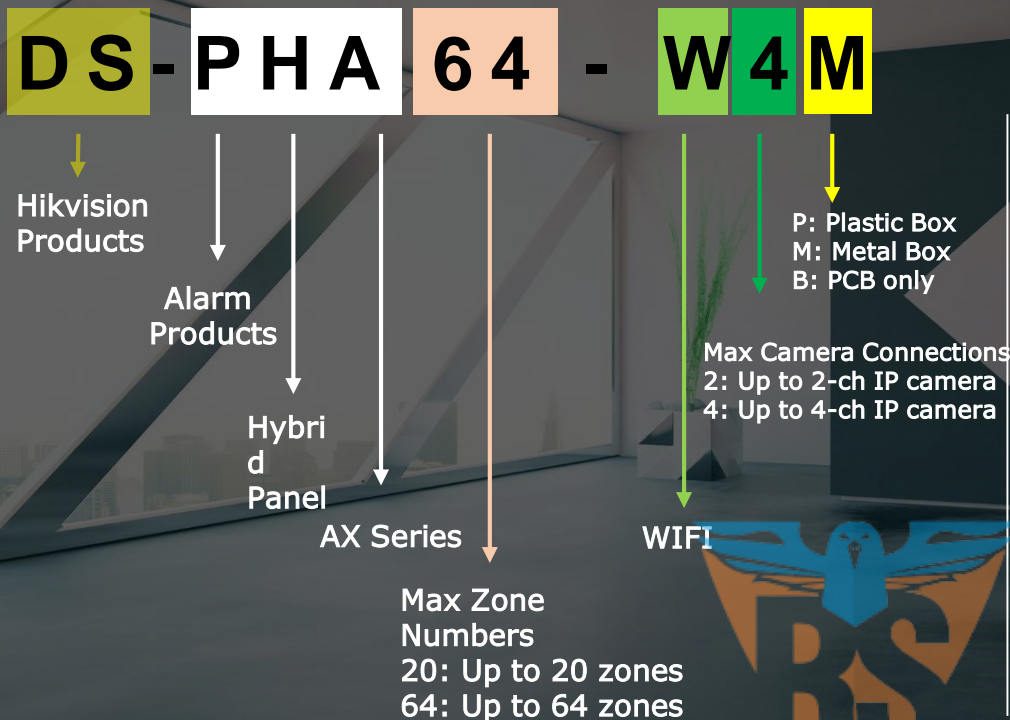

# Paneles de Familia AX Hybrida

HIKVISION

20/64 Zone Optional

Metal/Plastic Shell Optional

GPRS/4G/PSTN Optional

Wired & Wireless Support

ROSARIO  
SEGURIDAD

**ROSARIO  
SEGURIDAD**

## Available Models:

- DS-PHA20-P
- DS-PHA20-M
- DS-PHA64-M
- DS-PHA20-W2P
- DS-PHA20-W2M
- DS-PHA64-W4M
- DS-PHA20-B
- DS-PHA64-B
- DS-PHA20-W2B
- DS-PHA64-W4B

E.g.: DS-PHA20-W2P AX hybrid panel with plastic box, supports up to 20 zones, supports WIFI and 2 IP camera.