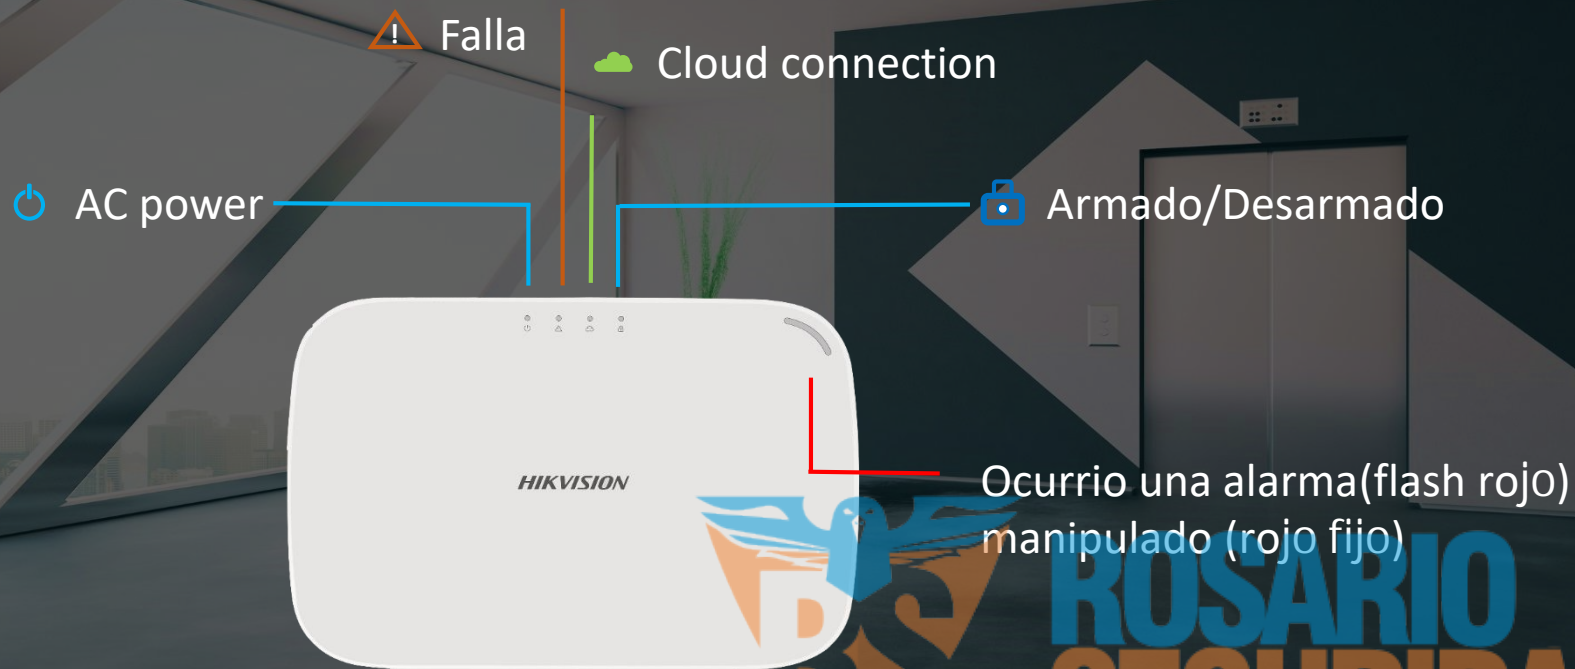

# Paneles de Familia AX Hybrida

HIKVISION

20/64 Zone Optional

Metal/Plastic Shell Optional

GPRS/4G/PSTN Optional

Wired & Wireless Support

ROSARIO  
SEGURIDAD

**ROSARIO  
SEGURIDAD**